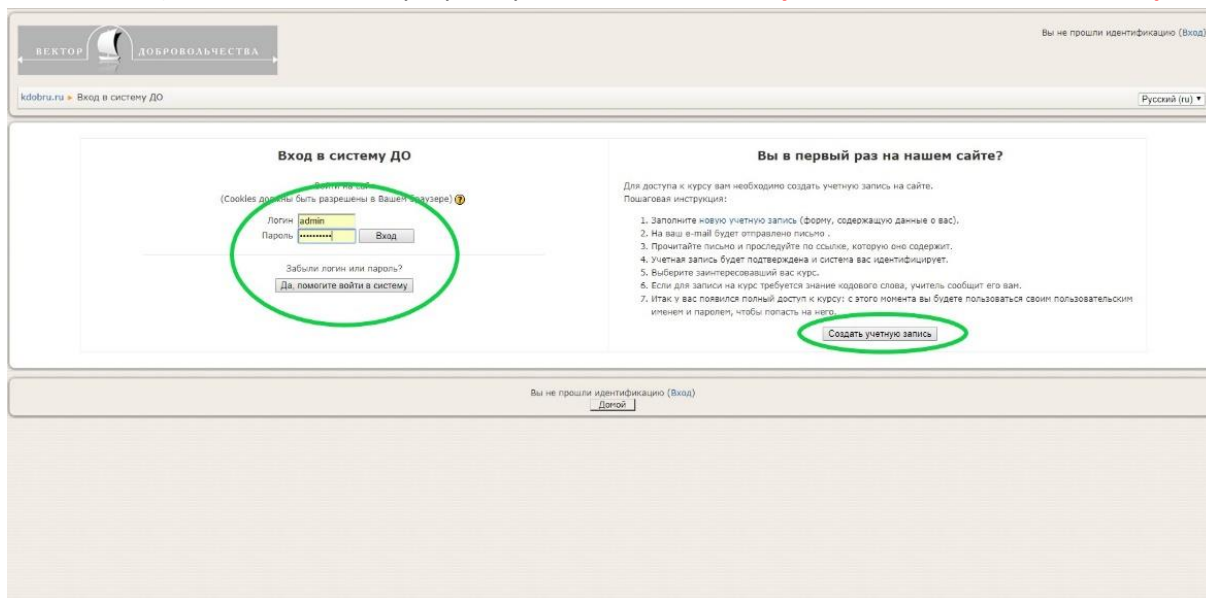

# Руководство по регистрации на курсах дистанционного обучения

1. Для регистрации на курсах дистанционного обучения Вам необходимо открыть портал [www.kdobru.ru](http://www.kdobru.ru) после чего в разделе **«Он-лайн сервисы»** выбрать подраздел **«Дистанционные курсы обучения»**

2. На открывшейся странице, нажмите кнопку **«Перейти к курсам»** в левой части экрана.

3. В открывшемся Вам интерфейсе системы дистанционного обучения, в верхнем правом углу, нажмите кнопку «Вход»

4. После чего введите свои логин и пароль, в том случае если Вы уже были зарегистрированы в системе дистанционного обучения, (если Вы забыли свой логин или пароль, воспользуйтесь формой восстановления), или создайте новую учетную запись. **Рекомендуем записать свой логин и пароль!**