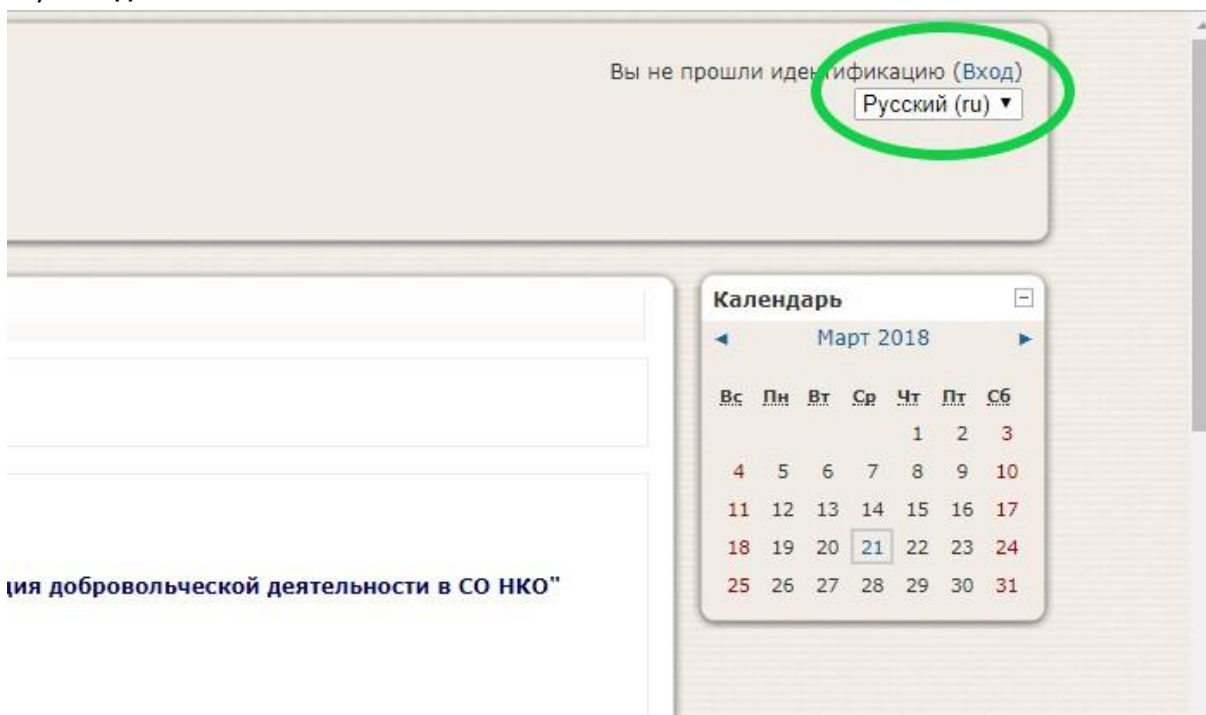

3. В открывшемся Вам интерфейсе системы дистанционного обучения, в верхнем правом углу, нажмите кнопку «Вход»

4. После чего введите свои логин и пароль, в том случае если Вы уже были зарегистрированы в системе дистанционного обучения, (если Вы забыли свой логин или пароль, воспользуйтесь формой восстановления), или создайте новую учетную запись. **Рекомендуем записать свой логин и пароль!**