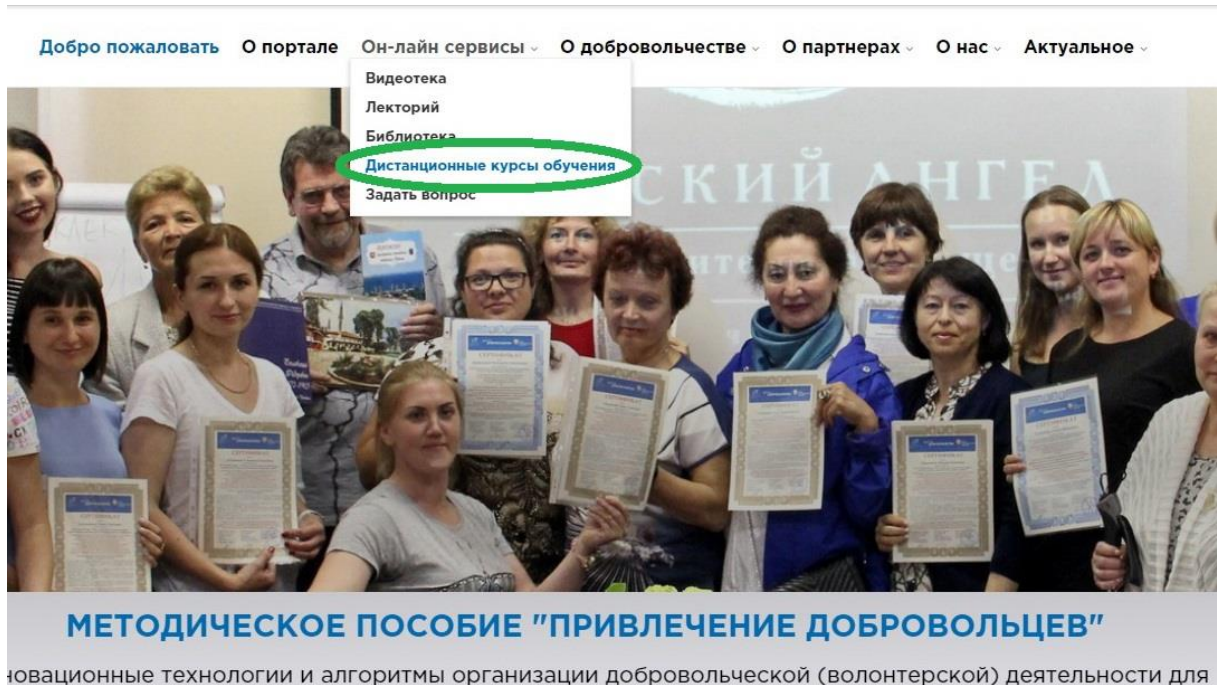

# Руководство по регистрации на курсах дистанционного обучения

1. Для регистрации на курсах дистанционного обучения Вам необходимо открыть портал [www.kdobru.ru](http://www.kdobru.ru) после чего в разделе **«Он-лайн сервисы»** выбрать подраздел **«Дистанционные курсы обучения»**

2. На открывшейся странице, нажмите кнопку **«Перейти к курсам»** в левой части экрана.

3. В открывшемся Вам интерфейсе системы дистанционного обучения, в верхнем правом углу, нажмите кнопку «Вход»

4. После чего введите свои логин и пароль, в том случае если Вы уже были зарегистрированы в системе дистанционного обучения, (если Вы забыли свой логин или пароль, воспользуйтесь формой восстановления), или создайте новую учетную запись. **Рекомендуем записать свой логин и пароль!**