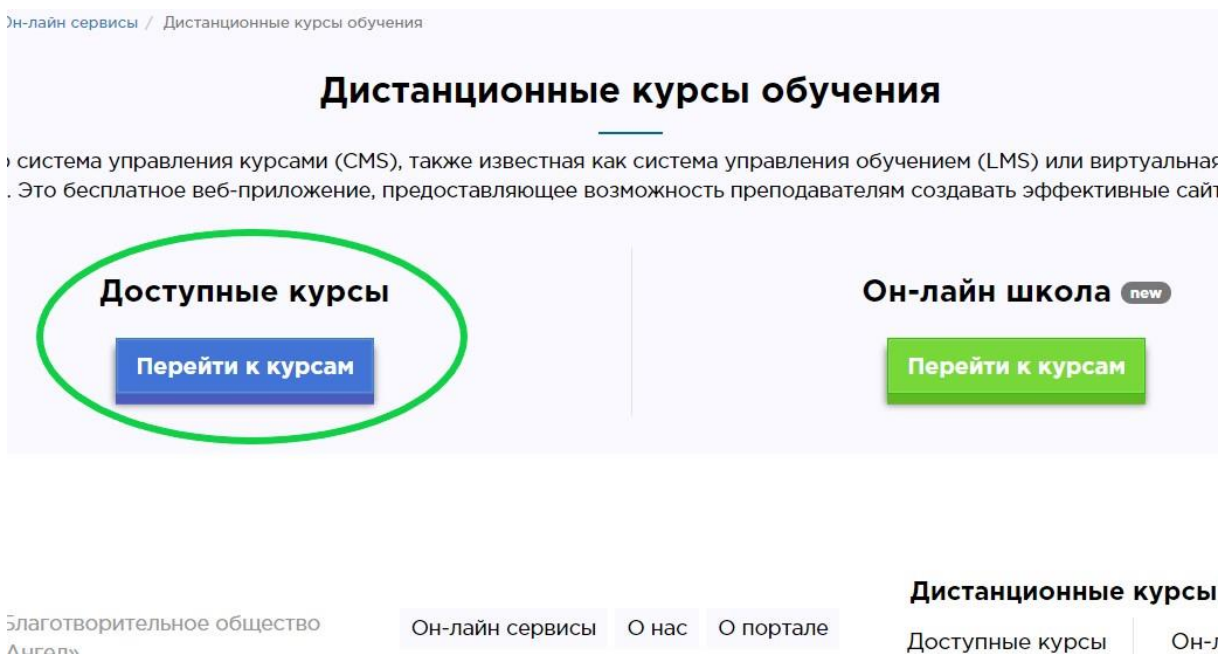

# Руководство по регистрации на курсах дистанционного обучения

1. Для регистрации на курсах дистанционного обучения Вам необходимо открыть портал [www.kdobru.ru](http://www.kdobru.ru) после чего в разделе **«Он-лайн сервисы»** выбрать подраздел **«Дистанционные курсы обучения»**

2. На открывшейся странице, нажмите кнопку **«Перейти к курсам»** в левой части экрана.

3. В открывшемся Вам интерфейсе системы дистанционного обучения, в верхнем правом углу, нажмите кнопку «Вход»

4. После чего введите свои логин и пароль, в том случае если Вы уже были зарегистрированы в системе дистанционного обучения, (если Вы забыли свой логин или пароль, воспользуйтесь формой восстановления), или создайте новую учетную запись. **Рекомендуем записать свой логин и пароль!**